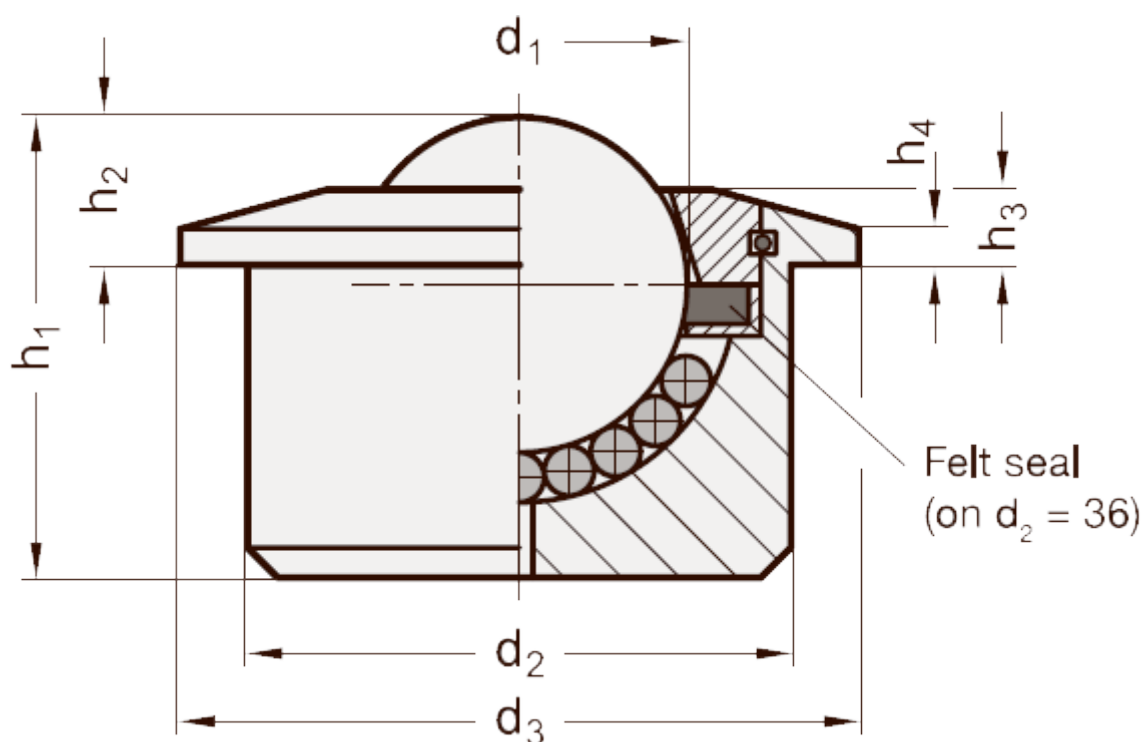

Varenummer: 20607044
 Beskrivelse: E+G Kuglerulle
 GN 509.1-60-SBL

Mål

Belastning i (N) = 13000

Størrelse = 60

d_1 = 60

Vægt i (g) = 3840

$d_2 \pm 0.08$ = 100

d_3 = 117

$h_1 \pm 0.3$ = 77.5

$h_2 \pm 0.3$ = 30

$h_3 \pm 0.3$ = 15

h_4 = 10